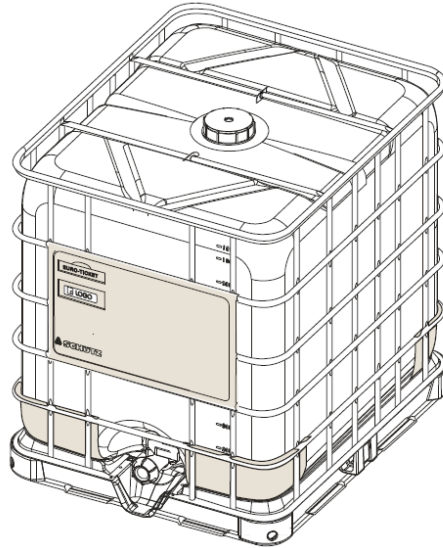

TASK® Surfactant Tote Shipping Information

330 gallons steel cage IBC ¹ tote		Contenedor IBC ¹ /GRG ² 1,000 litros Jaula metálica con cuerpo interior de PE-HD		Cuve GRV ² de 1.000L Palette et cage en métal	
Material	HDPE	Material	Polietileno HD-PE	Matière	PEHD
Rated volume	330 gallons	Capacidad	1,250 litros	Capacité nominale	1.250 litres
Overflow volume	334 gallons ^{''}	Capacidad de rebose	1,264 litros	Capacité en débordement	1264 litres
Height	53 ^{''}	Altura	135 cm (53 pulg.)	Hauteur	135 cm
Length	48 ^{''}	Largo	122 cm (48 pulg.)	Longueur	122 cm
Width	40 ^{''}	Ancho	102 cm (40 pulg.)	Largeur	102 cm
Fill opening	6 ^{''}	Diámetro interno de boca	145 mm	Diamètre d'orifice de remplissage	~ 15 cm
Discharge opening	2 ^{''} male camlock outlet	Diámetro interno de válvula vaciado	48 mm	Diamètre de la sortie basse	~ 5 cm
Fork opening	12.5 ^{''}	Apertura de montacargas	32 cm (12.5 pulg.)		
Tare weight	155 lbs	Tara	71 kg	Poids de tare	71 kg

330 gallons full weight	Peso bruto	Poids brut
~ 3,155 lbs	~ 1,431 kg (3,155 libras)	~ 1.431 kg

¹IBC: Intermediate Bulk Container

²GVR : Grand Réceptif Vrac

TASK® Surfactant Drum Shipping Information

55-gallon plastic drum		Tambores de Plástico de 208 litros		Fût de 208 litres	
Material	HDPE	Material	Polietileno HD-PE	Matière	PEHD
Rated volume	55 gallons	Capacidad	208 litros	Capacité nominale	208 litres
Overflow volume	57.2 gallons"	Capacidad de rebose	217 litros	Capacité en débordement	217 litres
Height	35"	Altura	89 cm (35 pulg.)	Hauteur	89 cm
Diameter	24"	Diámetro	60 cm (24 pulg.)	Largeur	60 cm
Fill opening	2" NPS or 2" buttress	Diámetro interno de boca	5 cm	Diamètre d'orifice de remplissage	5 cm
Tare weight	22 lbs.	Tara	10 kg	Poids de tare	10 kg